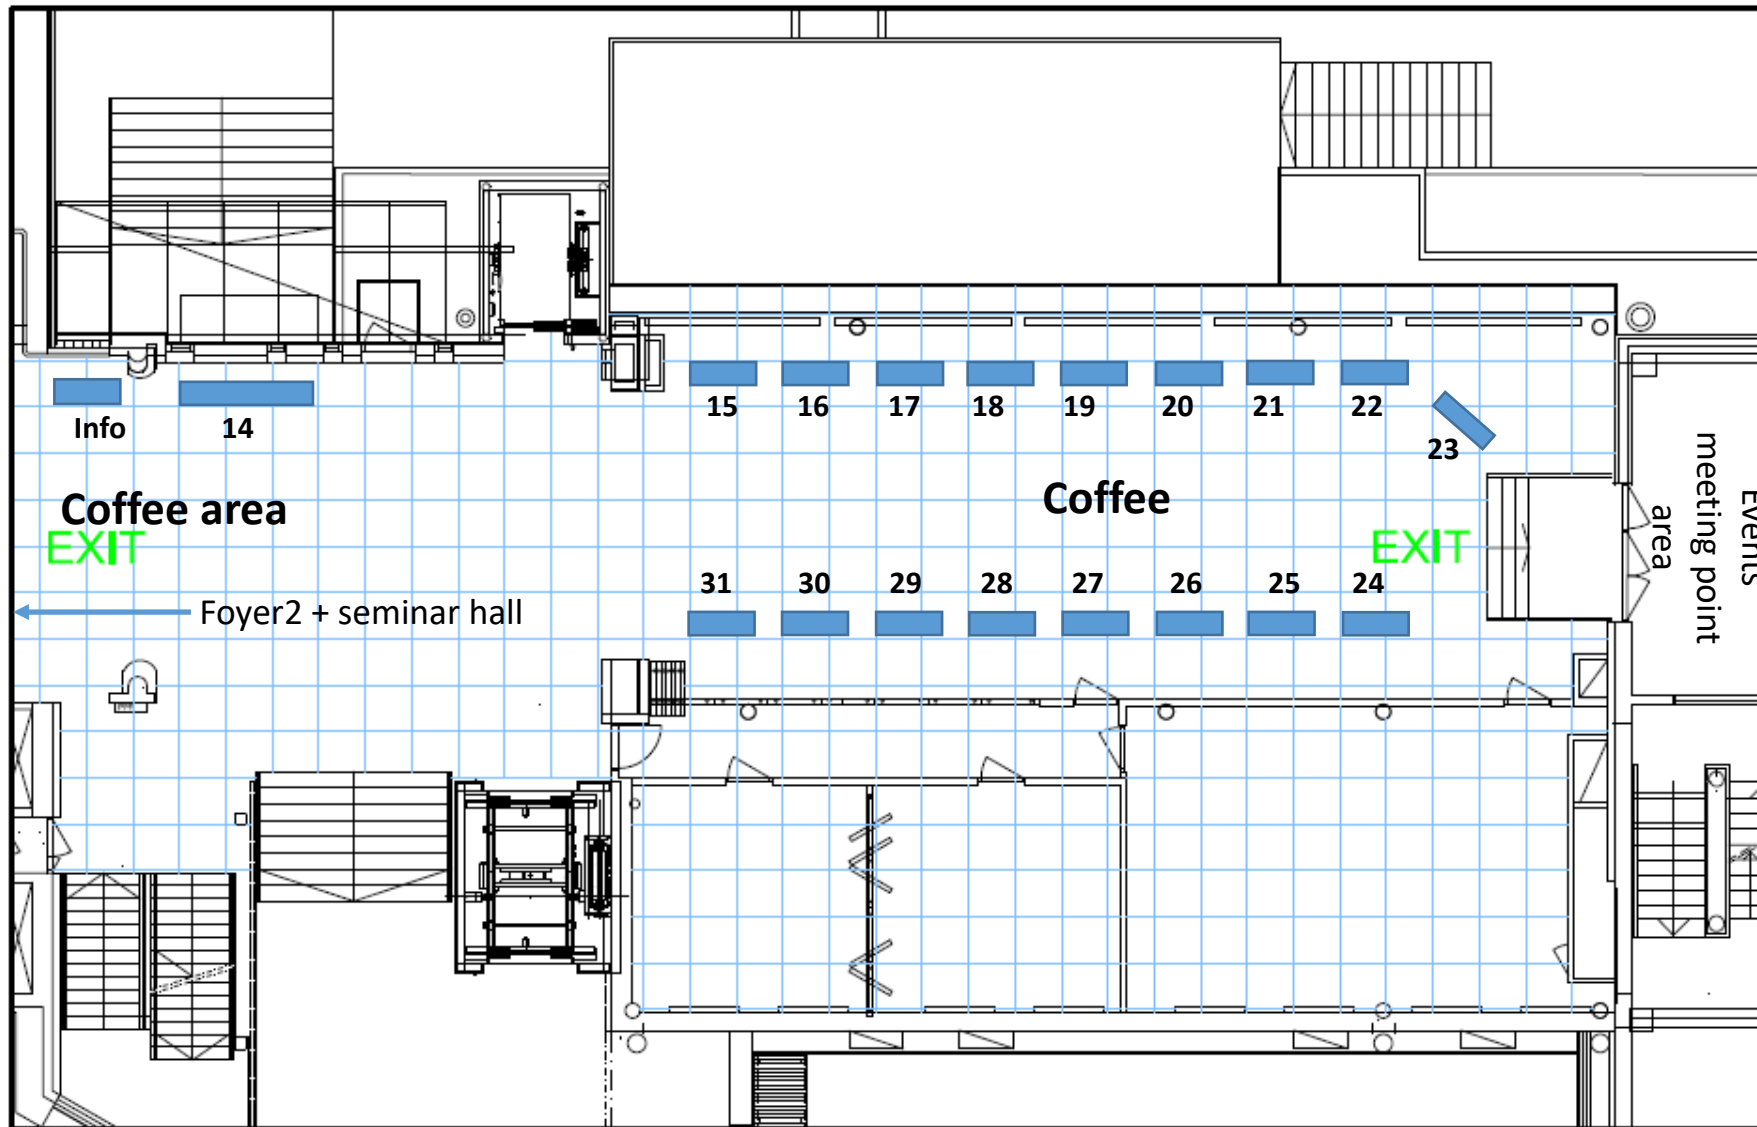

# Puistolämpö 2 / Park Foyer 2

Mittakaava: 1 ruutu = 1m2, Mitat tarkistettava paikan päällä. /  
 Drawing scale: 1 square = 1m2, Measurements to be verified on location.

Partners 24. – 25.10.

- 15.
- 16.
- 17.
- 18.
- 19.
- 20.
- 21.
- 22.
- 23.
- 24.
- 25.
- 26.
- 27.
- 28.
- 29.
- 30.
- 31.

# Exhibition

Incl.

- exhibition booth, size 2x2 m
- table 50 x 150 cm and 1 chair

Extra cost

- 55" screen, price 250 €/1 day, extra day 125 €
- 65" screen 330 €/1 day, extra day 165 €
- Bar table, á 35 €
- Chair, á 15 €