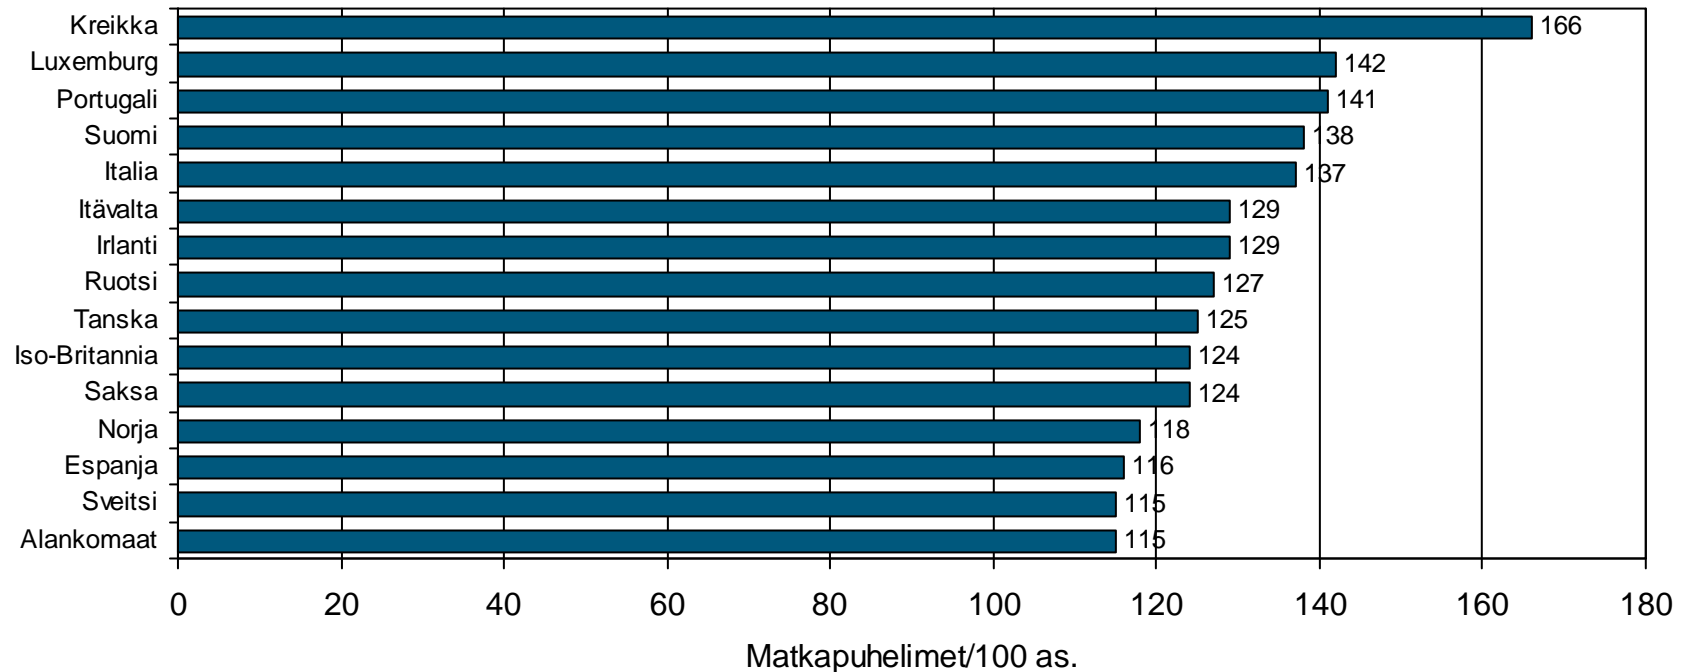

Liittymät Suomessa 30.6.2010

Lankaliittymät yhteensä 1,35 milj. kpl, 30.6.2010	
Finnet	20 %
DNA	14 %
Elisa	38 %
TeliaSonera	22 %
Muut	6 %

Laajakaistaliittymät yhteensä 1) 2,71 milj. kpl, 30.6.2010	
Finnet	10 %
DNA	18 %
Elisa	30 %
TeliaSonera	34 %
Muut	8 %

Matkapuhelinliittymät yhteensä 1) 8,07 milj. kpl, 30.6.2010	
DNA	23 %
Elisa	38 %
TeliaSonera	37 %
Muut	2 %

1) Sisältää mobiililaajakaistaliittymät.

Lähde: Viestintävirasto.

Matkapuhelinliittymät sataa asukasta kohden eräissä maissa 31.12.2009