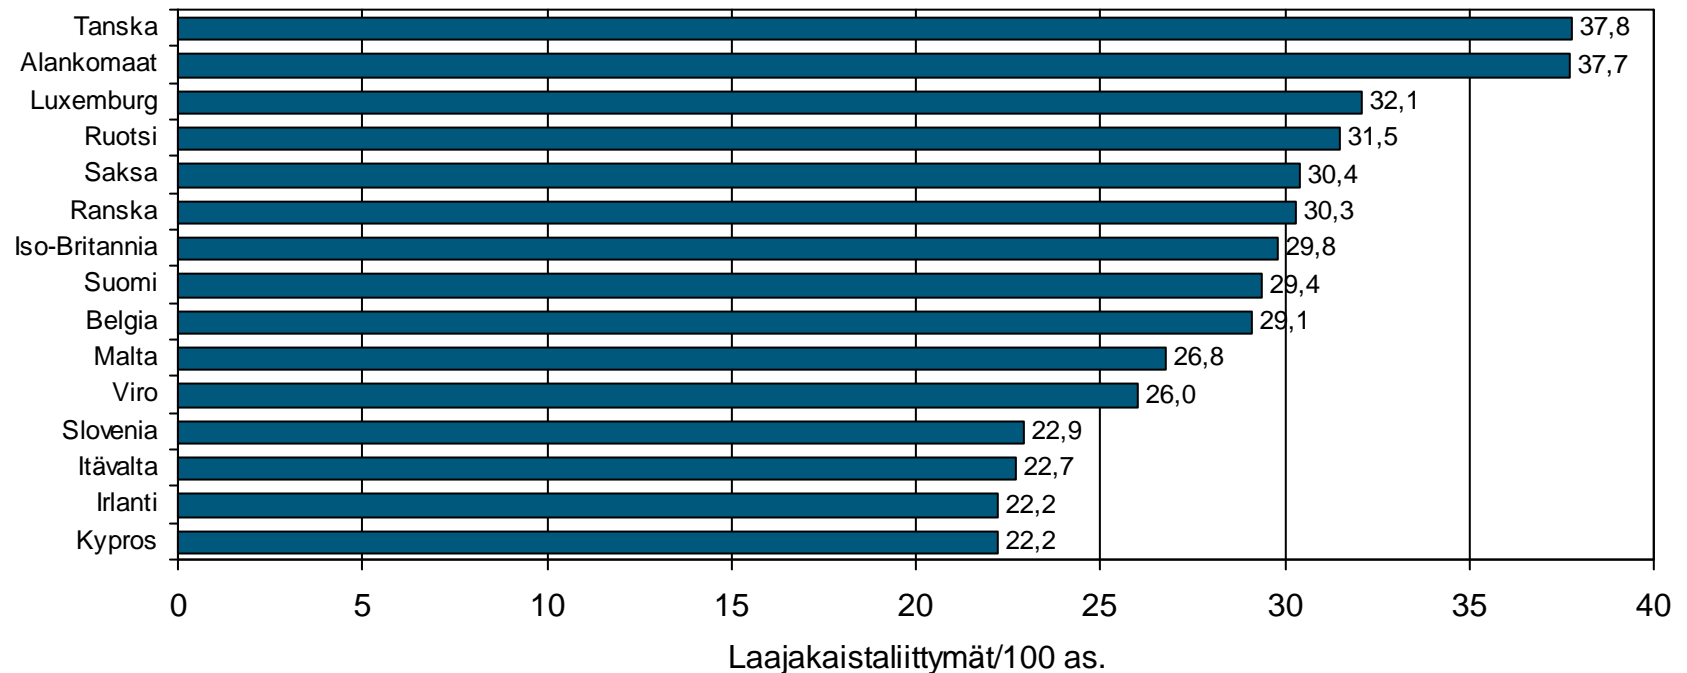

Laajakaistaliittymät sataa asukasta kohden eräissä EU-maissa 1.1.2010

(Ei sisällä mobiililaajakaistayhteyksiä.)

Lähde: FiCom, EU.